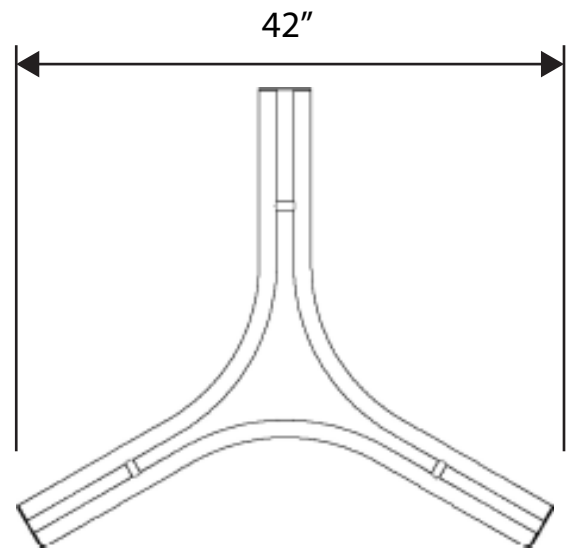

Orange
2000

Red
3020

Magenta

Blue
5002

NOTE: Specification subject to change without notice

Part No. Generator

	MOUNTING	OUTPUT	CONNECTOR	EMISSION	CCT	TUBE COLOR
TRI	<input type="text"/>	<input type="text"/>	<input type="text"/>	<input type="text"/>	<input type="text"/>	<input type="text"/>
	C=Ceiling P=Pendant W=Wall	LO=Low MO=Medium HO=High UHO=Ultra High	1=1 M=Mono	1=Direct	27K=2700K 30K=3000K 35K=3500K 40K=4000K RGB=RGB RGBW=RGBW TW=Tunable Wt Custom	WH=White LG=Lime Green G=Green Y=Yellow O=Orange R=Red M=Magenta B=Blue
	DIMMING	BODY FINISH	INPUT	CABLE	CANOPY	
	<input type="text"/>	<input type="text"/>	<input type="text"/>	<input type="text"/>	<input type="text"/>	
	0=No Dim 1=0-10V 2=DALI 3=Casambi BT	G=Grey W=White B=Black C=Custom	UNV=120-277V 347=347V	G=Grey	W=White B=Black G=Grey C=Custom	

Example:

5PCS of
TRI-W-MO-1-1-30K-WH-1-B-UNV-G

Tube Diameter 1.25"

NOTE: Specification subject to change without notice

TRIGON System

Modular Lux Tube System

Design Concepts

NOTE: Specification subject to change without notice